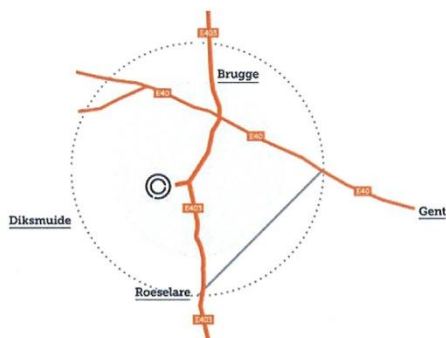

| uitstekende ligging

Gelegen centraal op de as Brugge-Torhout-Roeselare. De site in de industriezone Oude Gentweg - Industrielaan - Ambachtstraat is vlot bereikbaar en ligt op een boogscheut van de afrit Torhout. Voorzien van ruime parkeerfaciliteiten!